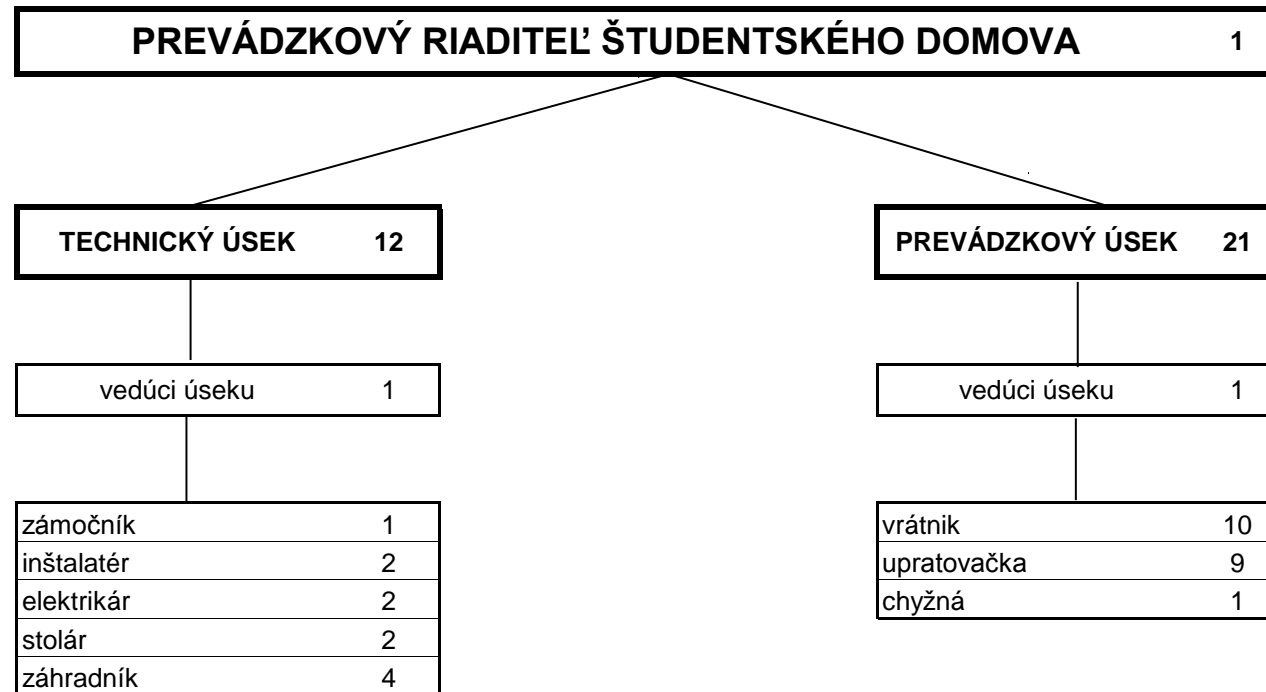

ORGANIZAČNÁ ŠTRUKTÚRA ŠTUDENTSKÉHO DOMOVA MLADOSŤ