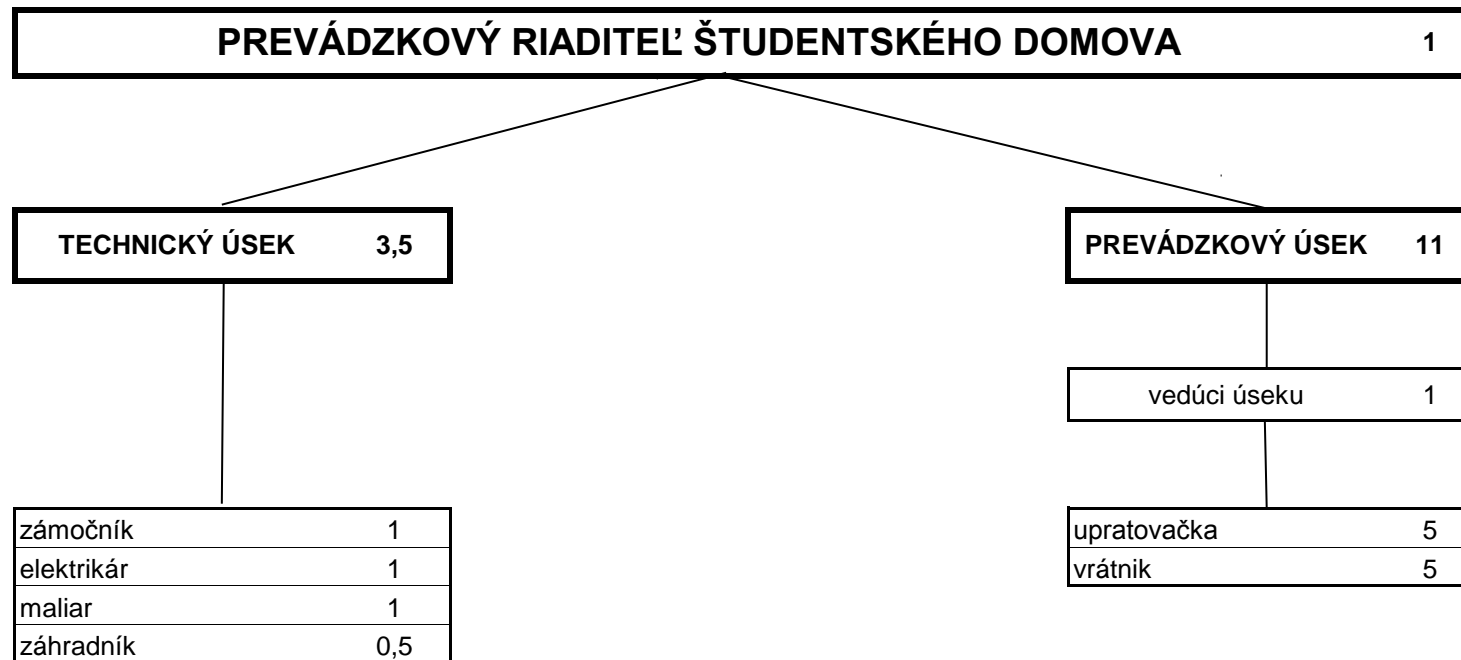

ORGANIZAČNÁ ŠTRUKTÚRA ŠTUDENTSKÉHO DOMOVA DOBROVIČOVA

ŠD DOBROVIČOVA SPOLU

15,5